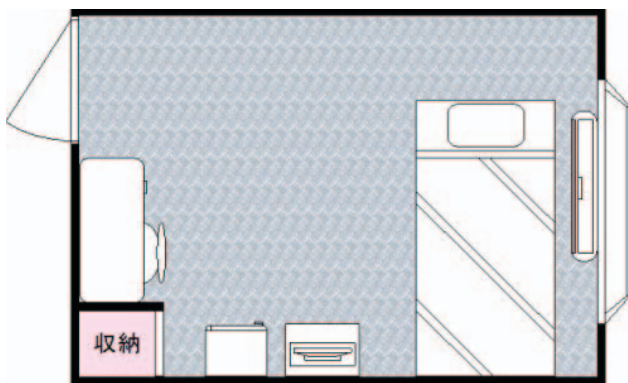

共用設備：食堂、浴室、ウォシュレット付トイレ、コインシャワー、
コインランドリー（乾燥機完備）、カトルーム、
駐輪場

在館生の主な通学校：

早稲田大学、東京農工大学（小金井キャンパス）、東京理科大学、国立音楽大学、
中央大学、法政大学（小金井キャンパス）、武蔵野大学、武蔵野美術大学、
亜細亜大学、成蹊大学、東京福祉大学（池袋キャンパス）、東京富士大学、
各種専門学校

他

広々明るいエントランス。

理容美容系学校に通われる方、
カット練習ができます。