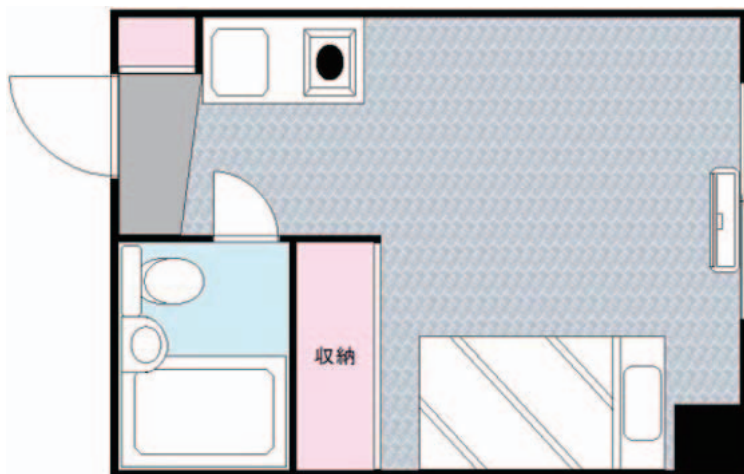

## 西荻壱番館

West Ogi No. 1 hall

所在地：東京都杉並区西荻北 4-1-13

交通：中央線「西荻窪」駅徒歩5分

入館費：200,000円（2年契約）

保証金：150,000円 ※退館時に返金

室料：54,000円～70,000円/月

管理費：15,000円/月

食事：無し

防犯：セコムセキュリティシステム、オーナー居住

個室設備：大型クローゼット、ベッド、カーペット、オール電化キッチン、  
ミニ冷蔵庫、ユニットバス・トイレ、洗面化粧台、防災カーテン、エアコン、  
防犯ベル、インターネット回線

共用設備：ランドリー（洗濯機・乾燥機）、共同物干し場

在館生の主な通学校：

東京女子大学、成蹊大学、早稲田大学、共立女子大学、上智大学、法政大学、津田塾大学、  
東京理科大学、ICU、文化女子大学、学芸大学、各種専門学校、他

セキュリティ万全！  
出入り口は防犯カメラでモニターしています。

屋上で洗濯物を干すことも可能です。

静かな環境で集中力も高まります。

バストイレ付きで収納たっぷりな一人部屋！

お問合せ

CONTACT

大学生協東京事業連合指定店

ヘヤギメ！学生サポートデスク