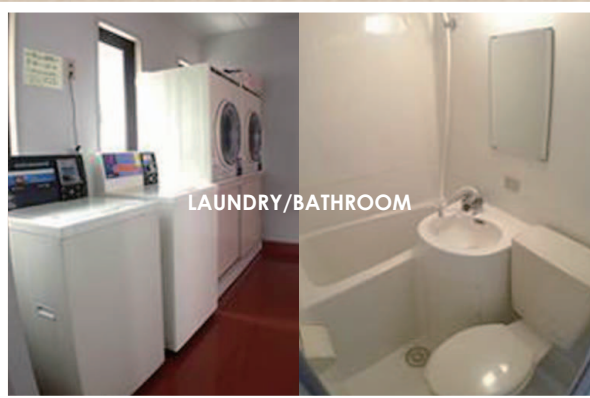

食事：無し

防犯：セコムセキュリティシステム、オーナー居住

個室設備：大型クローゼット、ベッド、カーペット、オール電化キッチン、  
ミニ冷蔵庫、ユニットバス・トイレ、洗面化粧台、防災カーテン、エアコン、  
防犯ベル、インターネット回線

共用設備：ランドリー（洗濯機・乾燥機）、共同物干し場

在館生の主な通学校：

東京女子大学、成蹊大学、早稲田大学、共立女子大学、上智大学、法政大学、津田塾大学、  
東京理科大学、ICU、文化女子大学、学芸大学、各種専門学校、他

セキュリティ万全！  
出入り口は防犯カメラでモニターしています。

屋上で洗濯物を干すことも可能です。

静かな環境で集中力も高まります。

バストイレ付きで収納たっぷりな一人部屋！

お問合せ

CONTACT

大学生協東京事業連合指定店

ヘヤギメ！学生サポートデスク