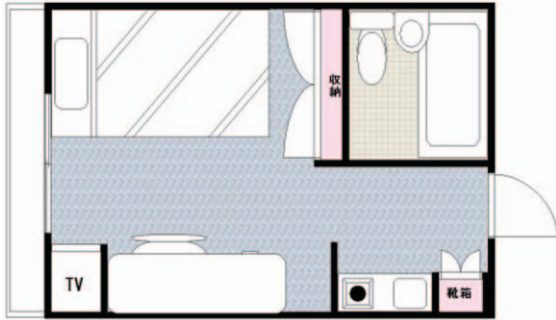

高級感あふれる生活が、あなたの夢を実現させます！

女子学生会館
STUDENT UNION

中央線「東小金井」駅 徒歩1分

室料 91,400円 ~ ,102,400円

ドミトリークレマチス

Dormitory clematis

所在地：東京都小金井市東町 4-38-22

交通：中央線「東小金井」駅 徒歩1分

入館費：230,000円（1年契約） 280,000円（2年契約）
290,000円（3年契約） 300,000円（4年契約）

保証金：50,000円（1回払い） 100,000円（2回払い） 200,000円（12回払い）

室料：91,400円～102,400円/月

管理費：250,000円/年

食事：有り（食費は室料に含まれております）

防犯：玄関オートロック、24時間管理スタッフが常駐、防犯カメラ

個室設備：ユニットバス・トイレ（ウォシュレット付）、ミニキッチン、エアコン、
テレビ、冷蔵庫、引出付ベッド、クローゼット、チェスト、机、椅子、
ラック、インターネット回線

共用設備：食堂、コインランドリー、デジタルクリエイトルーム、
サウンドブルーフルーム（防音室）、エレベータ

在館生の主な通学校：

ヤマザキ動物看護短期大学、ヤマザキ学園大学、亜細亜大学、杏林大学三鷹キャンパス、
一橋大学、国際基督教大学、上智大学、成蹊大学、早稲田大学、中央大学、津田塾大学、
東京外国語大学、東京学芸大学、東京女子大学、東京農工大学小金井キャンパス、
東京文化短期大学、日本獣医生命科学大学、日本大学、文理学部、日本文化大学、
武蔵野大学、法政大学小金井キャンパス、立教大学、武蔵野美術大学、各種専門学校、他

明るい雰囲気です。

お問合せ
CONTACT

大学生協東京事業連合指定店

ヘヤギメ！学生サポートデスク

0120-39-0020

運営会社：株式会社 S-FIT E-mail: gakusei@sfit.co.jp